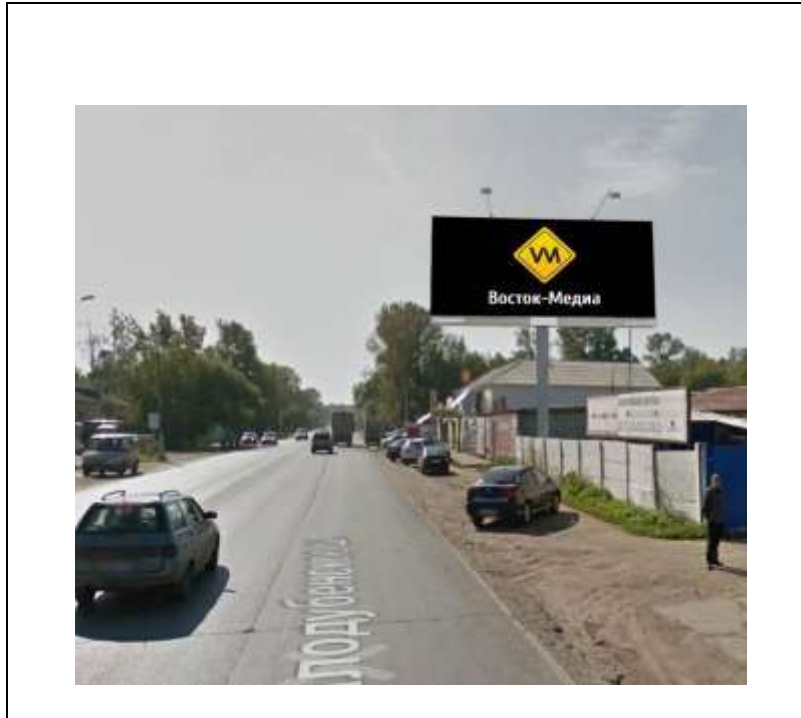

сторона А

сторона Б

№ 6Н*

Адрес: Московская область, г. Орехово-Зуево, ул. Красина, около д.4
(адрес установки и эксплуатации рекламной конструкции)

сторона А

сторона Б

№ 7н*

Адрес: Московская область, г.Орехово-Зуево, ул.Центральный бульвар, д.6
(адрес установки и эксплуатации рекламной конструкции)

сторона А

сторона Б

№ 9н*

Адрес: Московская область, г.Орехово-Зуево, ул.Егорьевская, д.5
(адрес установки и эксплуатации рекламной конструкции)

сторона А

сторона Б

№ 10н*

Адрес: Московская область, г. Орехово-Зуево, Производственная территория ЗАО "МОТП"
по ул. Урицкого, д.79
(адрес установки и эксплуатации рекламной конструкции)