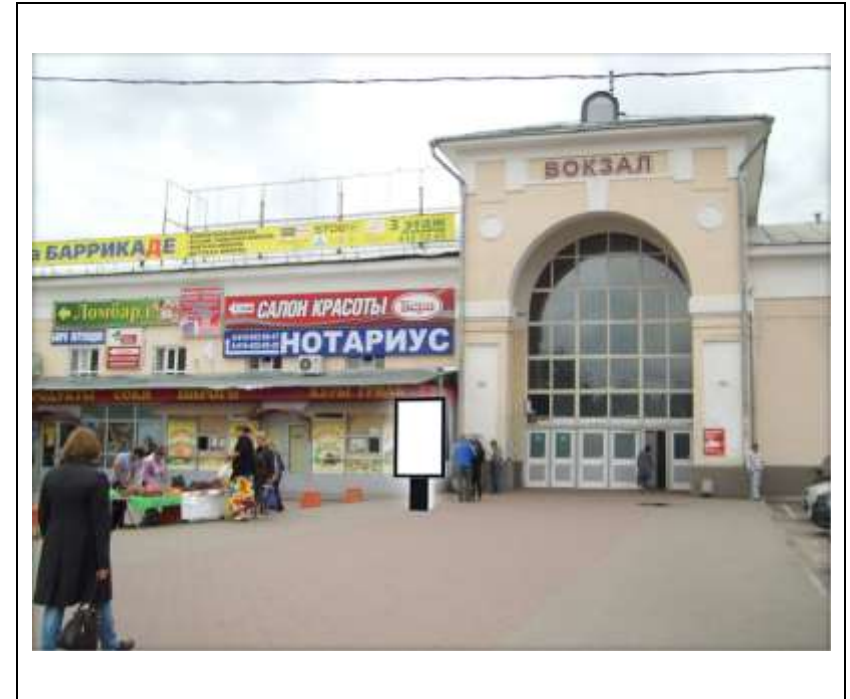

Адрес: Московская область, г. Орехово-Зуево, Привокзальная площадь,
возле входа в ЖД вокзал
(адрес установки и эксплуатации рекламной конструкции)