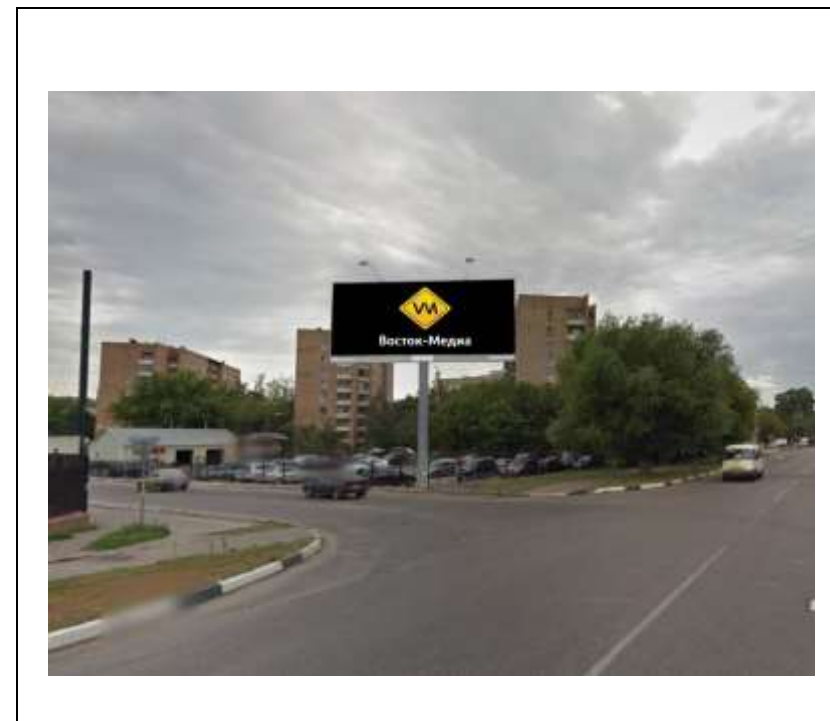

сторона А

сторона Б

№ 9н*

Адрес: Московская область, г.Орехово-Зуево, ул.Егорьевская, д.5
(адрес установки и эксплуатации рекламной конструкции)

сторона А

сторона Б

№ 10н*

Адрес: Московская область, г. Орехово-Зуево, Производственная территория ЗАО "МОТП"
по ул. Урицкого, д.79
(адрес установки и эксплуатации рекламной конструкции)

сторона А

сторона Б

№ 11Н*

Адрес: Московская область, г. Орехово-Зуево, ул. Володарского (1)
(адрес установки и эксплуатации рекламной конструкции)

сторона А

сторона Б

№ 12н*

Адрес: Московская область, г. Орехово-Зуево, ул. Володарского (2)
(адрес установки и эксплуатации рекламной конструкции)