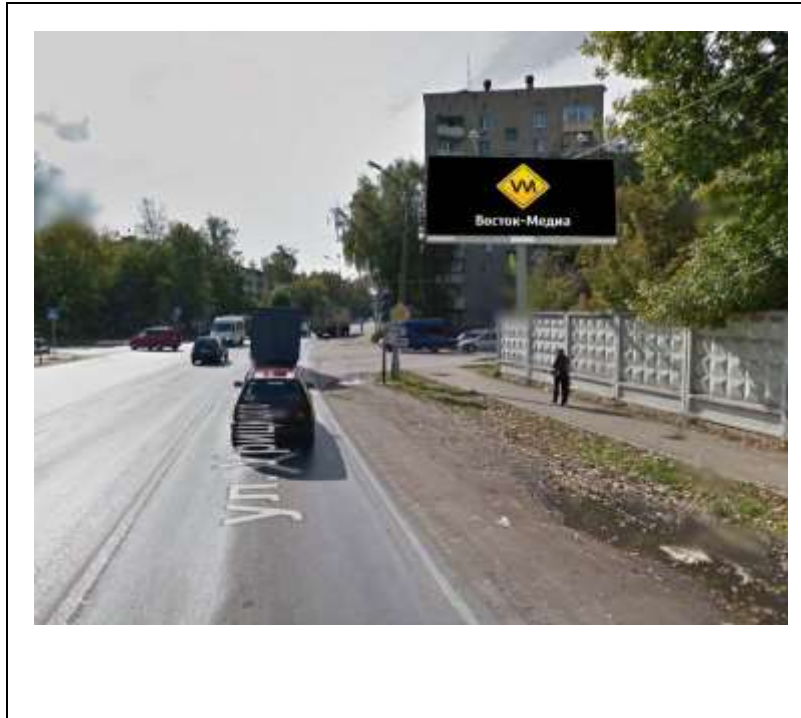

сторона А

сторона Б

№ 32*

Адрес: Московская область, г. Орехово-Зуево, ул. Северная,
справа при въезде в город, через 700 м от стелы
(адрес установки и эксплуатации рекламной конструкции)

сторона А

сторона Б

№ 1Н*

Адрес: Московская область, г. Орехово-Зуево, ш. Малодубенское, д.30
(адрес установки и эксплуатации рекламной конструкции)

сторона А

№ 2н*

сторона Б

Адрес: Московская область, г. Орехово-Зуево, ул. Урицкого, д.77
(адрес установки и эксплуатации рекламной конструкции)

сторона А

сторона Б

№ 4н*

Адрес: Московская область, г. Орехово-Зуево, ул. Урицкого, д.67 (1)
(адрес установки и эксплуатации рекламной конструкции)

сторона А

№ 5н*

сторона Б

Адрес: Московская область, г. Орехово-Зуево, ул. Урицкого, д.67 (2)
(адрес установки и эксплуатации рекламной конструкции)

сторона А

сторона Б

№ 6Н*

Адрес: Московская область, г. Орехово-Зуево, ул. Красина, около д.4
(адрес установки и эксплуатации рекламной конструкции)

сторона А

сторона Б

№ 7н*

Адрес: Московская область, г.Орехово-Зуево, ул.Центральный бульвар, д.6
(адрес установки и эксплуатации рекламной конструкции)