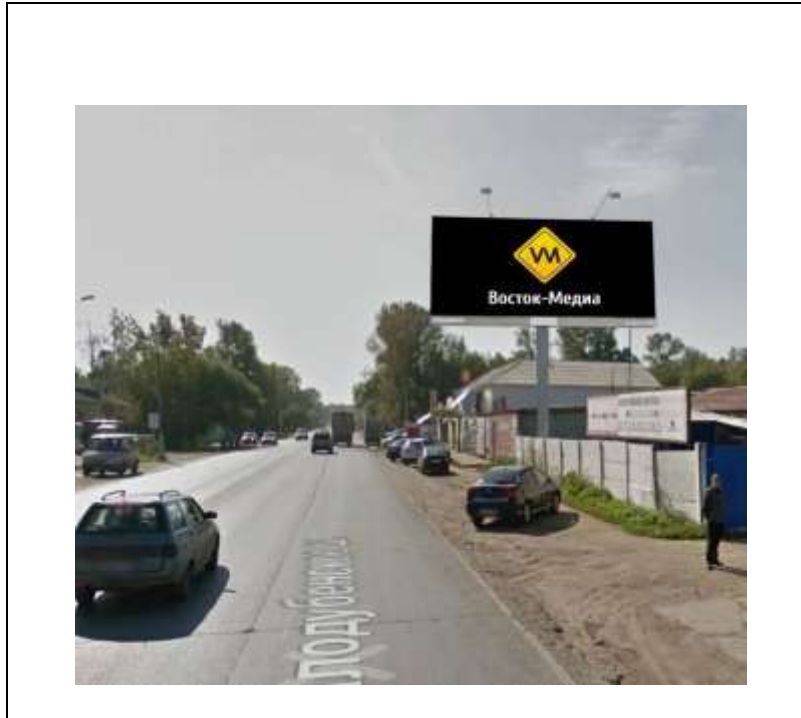

сторона А

сторона Б

№ 6Н*

Адрес: Московская область, г. Орехово-Зуево, ул. Красина, около д.4
(адрес установки и эксплуатации рекламной конструкции)

сторона А

сторона Б

№ 7Н*

Адрес: Московская область, г.Орехово-Зуево, ул.Центральный бульвар, д.6
(адрес установки и эксплуатации рекламной конструкции)

сторона А

сторона Б

№ 9н*

Адрес: Московская область, г.Орехово-Зуево, ул.Егорьевская, д.5
(адрес установки и эксплуатации рекламной конструкции)

сторона А

сторона Б

№ 10н*

Адрес: Московская область, г. Орехово-Зуево, Производственная территория ЗАО "МОТП"
по ул. Урицкого, д.79
(адрес установки и эксплуатации рекламной конструкции)