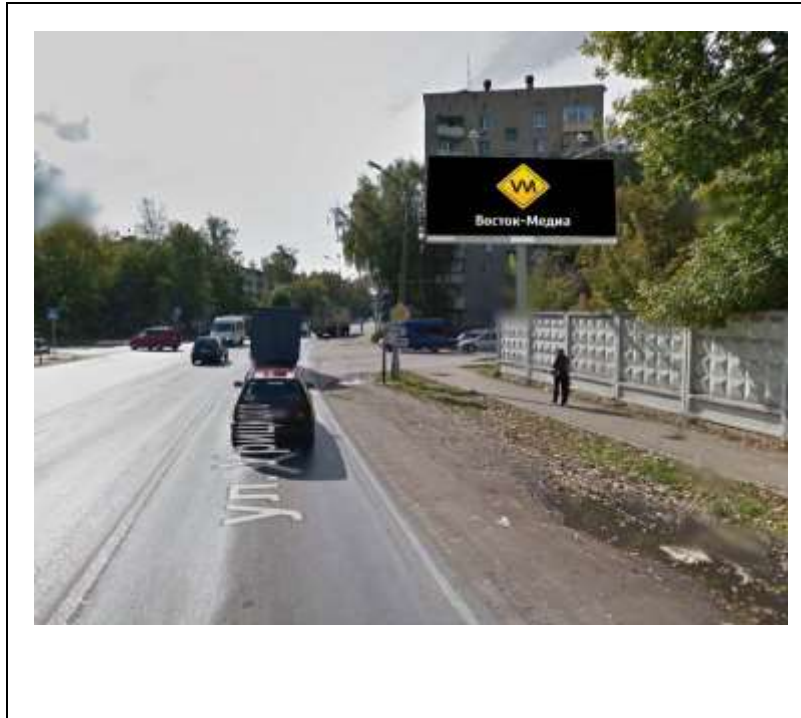

сторона А

сторона Б

№ 32*

Адрес: Московская область, г. Орехово-Зуево, ул. Северная,
справа при въезде в город, через 700 м от стелы
(адрес установки и эксплуатации рекламной конструкции)

сторона А

сторона Б

№ 1Н*

Адрес: Московская область, г. Орехово-Зуево, ш. Малодубенское, д.30
(адрес установки и эксплуатации рекламной конструкции)

сторона А

№ 2н*

сторона Б

Адрес: Московская область, г. Орехово-Зуево, ул. Урицкого, д.77
(адрес установки и эксплуатации рекламной конструкции)

сторона А

сторона Б

№ 4н*

Адрес: Московская область, г. Орехово-Зуево, ул. Урицкого, д.67 (1)
(адрес установки и эксплуатации рекламной конструкции)

сторона А

№ 5н*

сторона Б

Адрес: Московская область, г. Орехово-Зуево, ул. Урицкого, д.67 (2)
(адрес установки и эксплуатации рекламной конструкции)

сторона А

сторона Б

№ 6Н*

Адрес: Московская область, г. Орехово-Зуево, ул. Красина, около д.4
(адрес установки и эксплуатации рекламной конструкции)

сторона А

сторона Б

№ 7Н*

Адрес: Московская область, г.Орехово-Зуево, ул.Центральный бульвар, д.6
(адрес установки и эксплуатации рекламной конструкции)