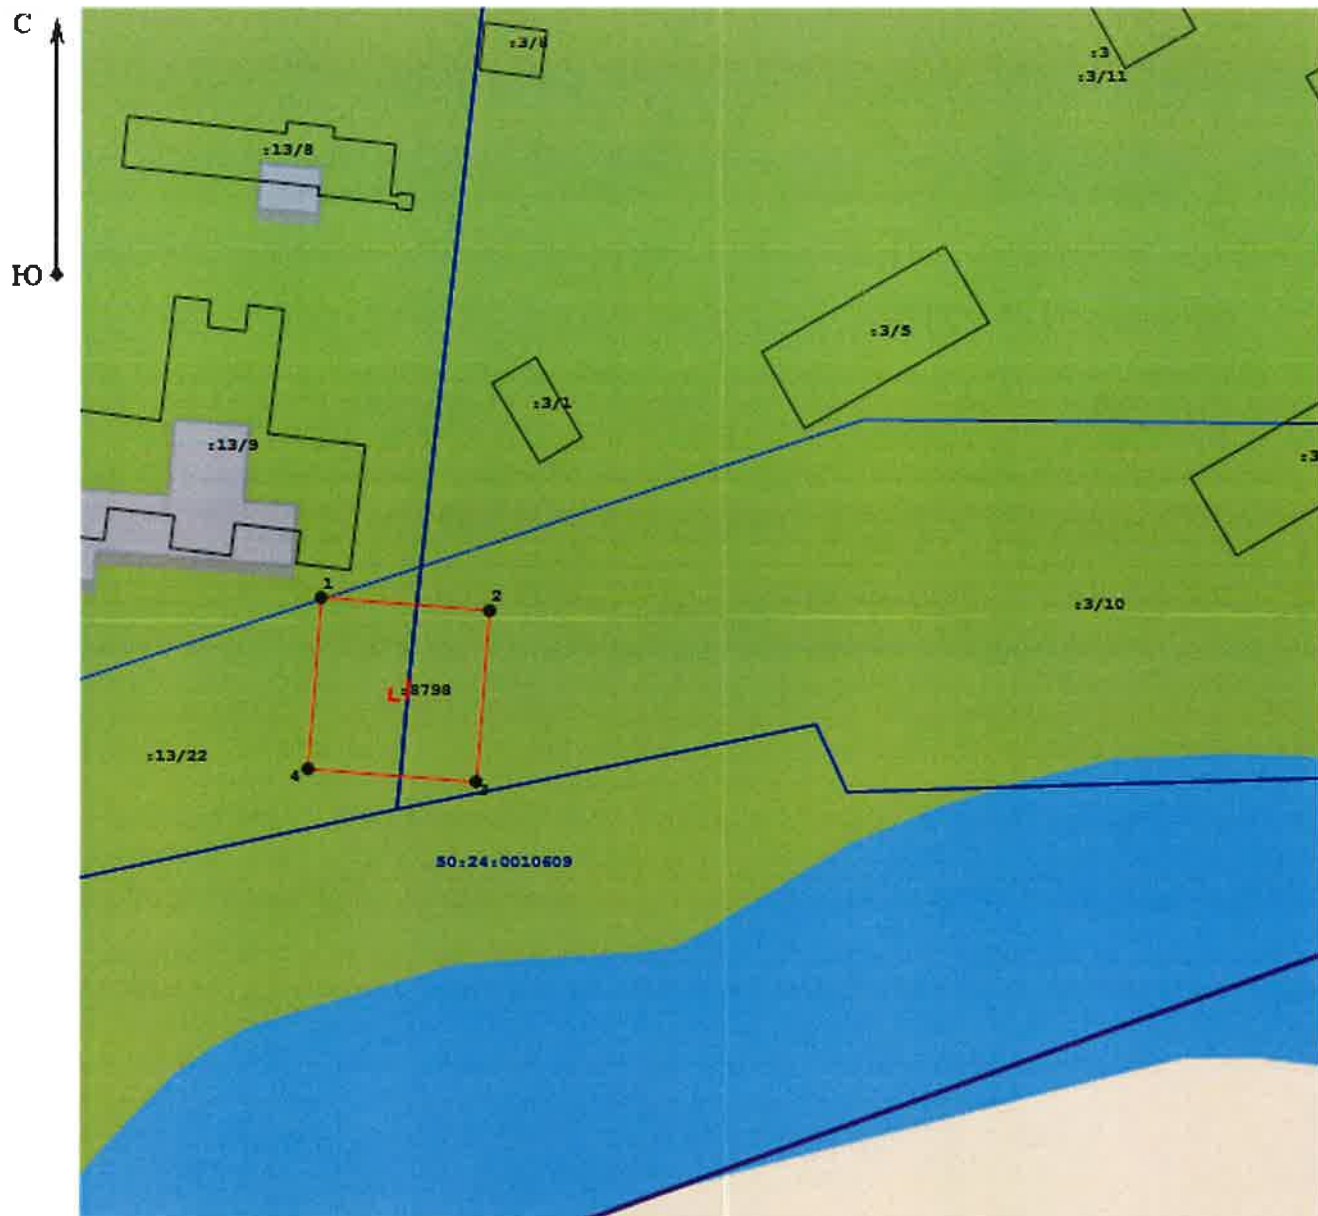

**Графическое описание местоположения границ публичного сервитута трансформаторной подстанции №72, расположенной по адресу: Российская Федерация, Московская область, Орехово-Зуевский городской округ, д.Демихово, (район Желтой горы турбаза Клязьма)**

**Масштаб 1:1 000**

**Условные обозначения:**

- 1. - характерная точка границы образуемого земельного участка
- :130 - кадастровый номер земельного участка
- ОКС сведения о границах которого отсутствуют в ЕГРН
- граница контура образуемого земельного участка
- границы ЗОУИТ
- границы и номер кадастрового квартала
- мск-50, зона - система координат
- :1250 - границы и кадастровый номер земельных участков по сведениям ЕГРН

Подпись Жукова С.В Дата " 24.11 2021 г.  
 Место для оттиска печати лица, составившего графическое описание