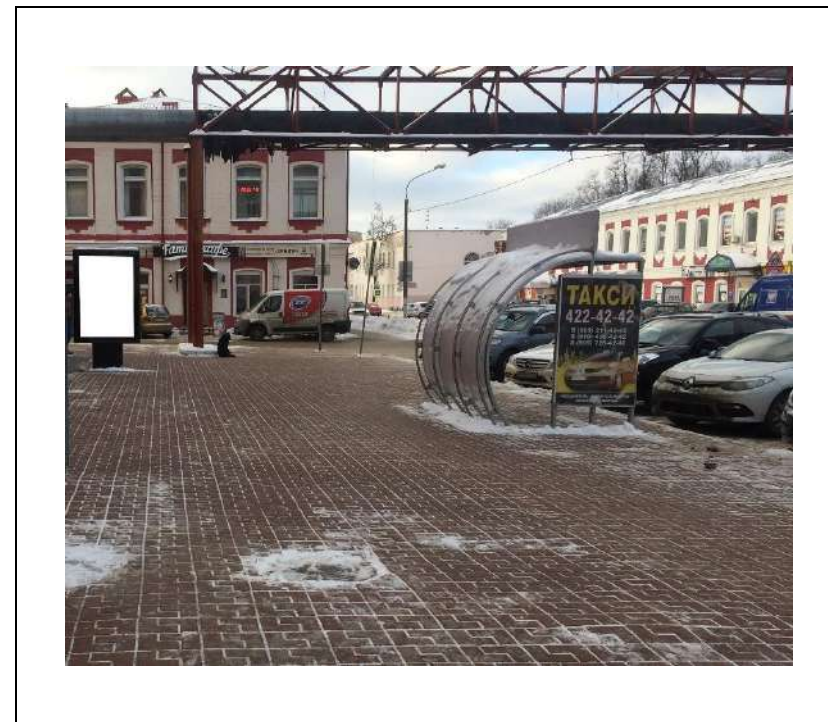

сторона А

сторона Б

№ 3Н*

Адрес: Московская область, г. Орехово-Зуево, ул. Ленина, д. 78 ТЦ Орех (Поз. №1)
(адрес установки и эксплуатации рекламной конструкции)