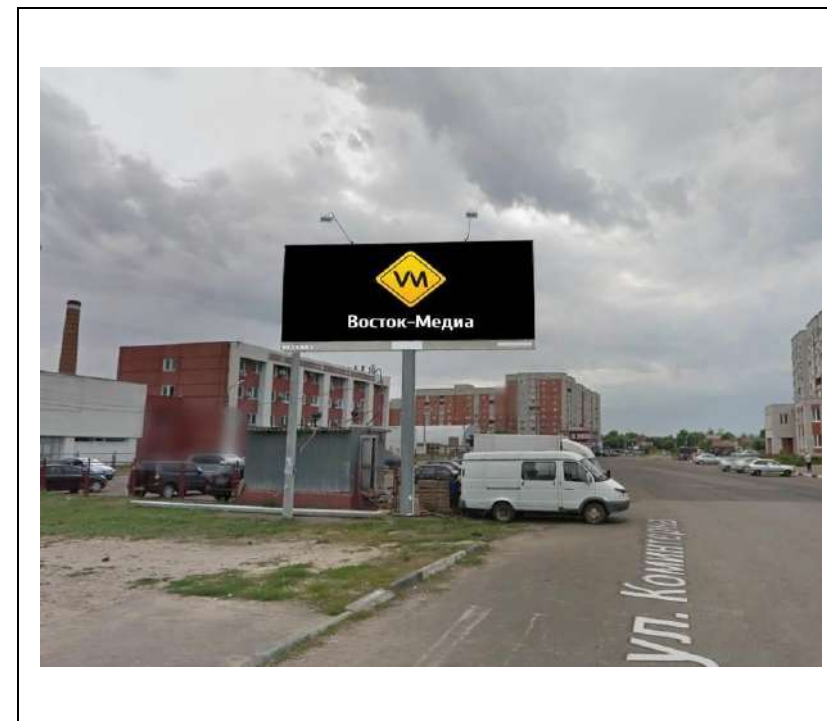

сторона А

сторона Б

№ 13н*

Адрес: Московская область, г. Орехово-Зуево, ул. Коминтерна
(адрес установки и эксплуатации рекламной конструкции)