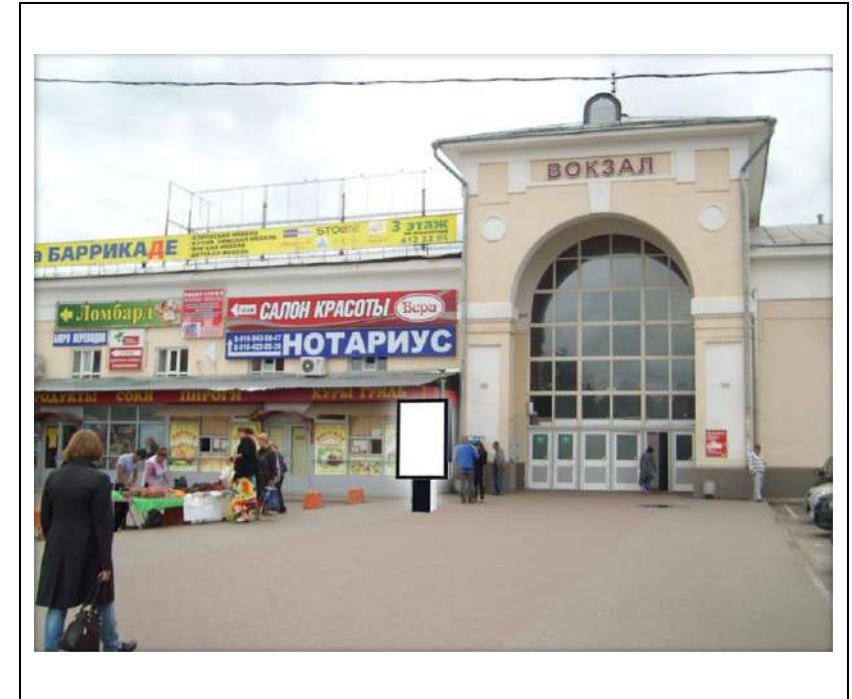

Адрес: Московская область, г. Орехово-Зуево, Привокзальная площадь,
возле входа в ЖД вокзал
(адрес установки и эксплуатации рекламной конструкции)