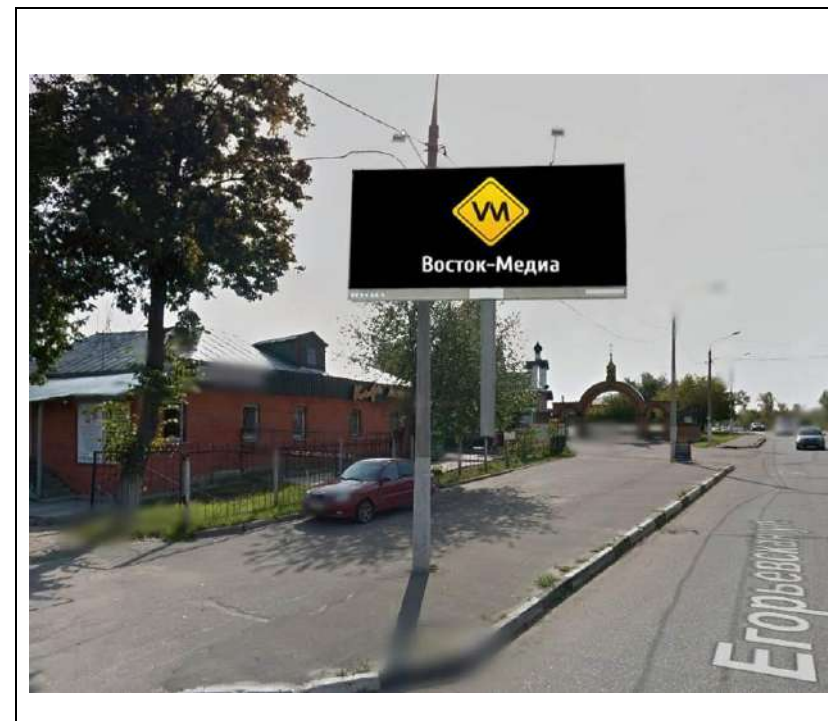

сторона А

сторона Б

№ 4Н\*

Адрес: Московская область, г. Орехово-Зуево, ул. Урицкого, д.67 (1)  
(адрес установки и эксплуатации рекламной конструкции)

сторона А

№ 5н\*

сторона Б

Адрес: Московская область, г. Орехово-Зуево, ул. Урицкого, д.67 (2)  
(адрес установки и эксплуатации рекламной конструкции)

сторона А

сторона Б

№ 6Н\*

Адрес: Московская область, г. Орехово-Зуево, ул. Красина, около д.4  
(адрес установки и эксплуатации рекламной конструкции)

сторона А

сторона Б

№ 7Н\*

Адрес: Московская область, г.Орехово-Зуево, ул.Центральный бульвар, д.6  
(адрес установки и эксплуатации рекламной конструкции)

сторона А

сторона Б

№ 9н\*

Адрес: Московская область, г.Орехово-Зуево, ул.Егорьевская, д.5  
(адрес установки и эксплуатации рекламной конструкции)

сторона А

сторона Б

№ 10н\*

Адрес: Московская область, г. Орехово-Зуево, Производственная территория ЗАО "МОТП"  
по ул. Урицкого, д.79  
(адрес установки и эксплуатации рекламной конструкции)