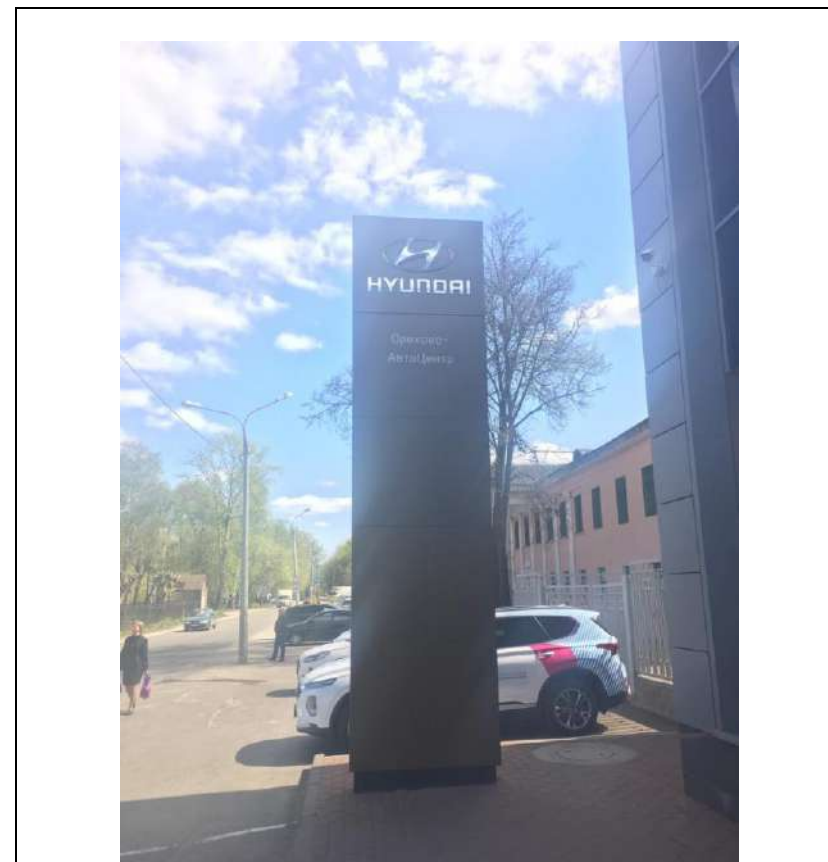

Адрес: Московская область, г. Орехово-Зуево, ул. Красина, около д.4
(адрес установки и эксплуатации рекламной конструкции)