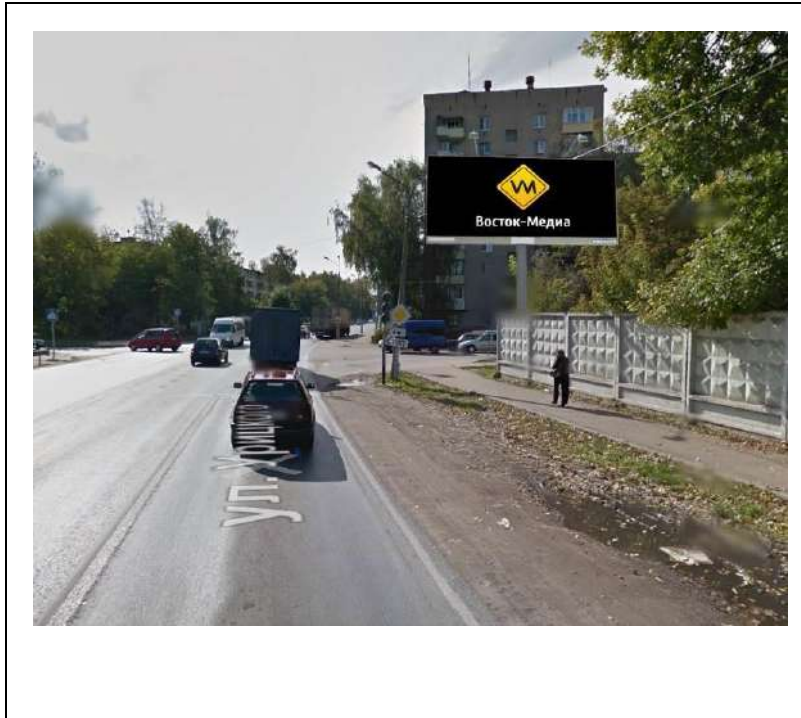

сторона А

сторона Б

№ 32\*

Адрес: Московская область, г. Орехово-Зуево, ул. Северная,  
справа при въезде в город, через 700 м от стелы  
(адрес установки и эксплуатации рекламной конструкции)

сторона А

сторона Б

№ 1Н\*

Адрес: Московская область, г. Орехово-Зуево, ш. Малодубенское, д.30  
(адрес установки и эксплуатации рекламной конструкции)

сторона А

№ 2н\*

сторона Б

Адрес: Московская область, г. Орехово-Зуево, ул. Урицкого, д.77  
(адрес установки и эксплуатации рекламной конструкции)

сторона А

сторона Б

№ 4Н\*

Адрес: Московская область, г. Орехово-Зуево, ул. Урицкого, д.67 (1)  
(адрес установки и эксплуатации рекламной конструкции)

сторона А

№ 5н\*

сторона Б

Адрес: Московская область, г. Орехово-Зуево, ул. Урицкого, д.67 (2)  
(адрес установки и эксплуатации рекламной конструкции)

сторона А

сторона Б

№ 6Н\*

Адрес: Московская область, г. Орехово-Зуево, ул. Красина, около д.4  
(адрес установки и эксплуатации рекламной конструкции)

сторона А

сторона Б

№ 7Н\*

Адрес: Московская область, г.Орехово-Зуево, ул.Центральный бульвар, д.6  
(адрес установки и эксплуатации рекламной конструкции)