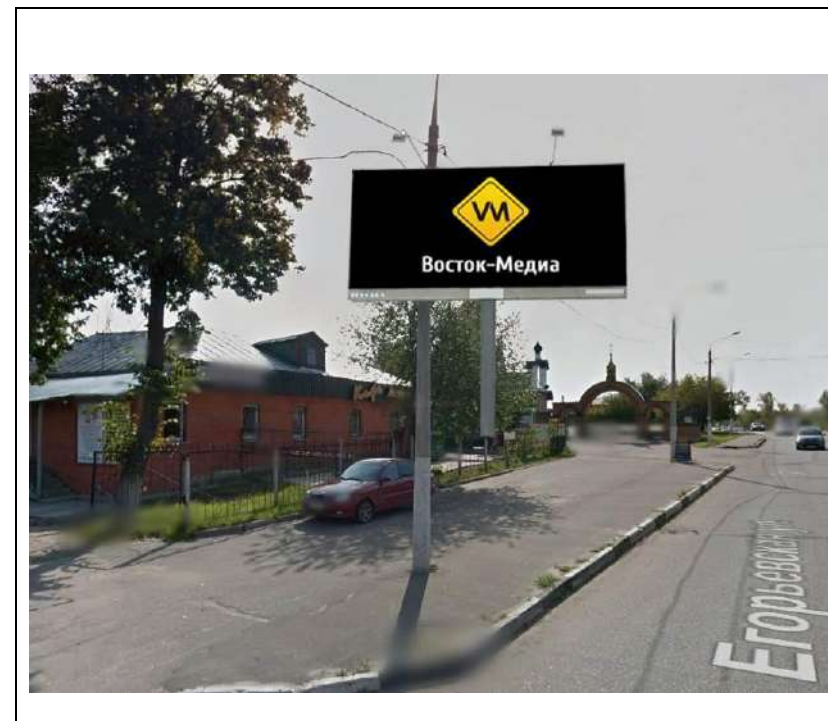

сторона А

сторона Б

№ 4Н\*

Адрес: Московская область, г. Орехово-Зуево, ул. Урицкого, д.67 (1)  
(адрес установки и эксплуатации рекламной конструкции)

сторона А

№ 5Н\*

сторона Б

Адрес: Московская область, г. Орехово-Зуево, ул. Урицкого, д.67 (2)  
(адрес установки и эксплуатации рекламной конструкции)

сторона А

сторона Б

№ 6Н\*

Адрес: Московская область, г. Орехово-Зуево, ул. Красина, около д.4  
(адрес установки и эксплуатации рекламной конструкции)

сторона А

сторона Б

№ 7Н\*

Адрес: Московская область, г.Орехово-Зуево, ул.Центральный бульвар, д.6  
(адрес установки и эксплуатации рекламной конструкции)

сторона А

сторона Б

№ 9н\*

Адрес: Московская область, г.Орехово-Зуево, ул.Егорьевская, д.5  
(адрес установки и эксплуатации рекламной конструкции)

сторона А

сторона Б

№ 10н\*

Адрес: Московская область, г. Орехово-Зуево, Производственная территория ЗАО "МОТП"  
по ул. Урицкого, д.79  
(адрес установки и эксплуатации рекламной конструкции)