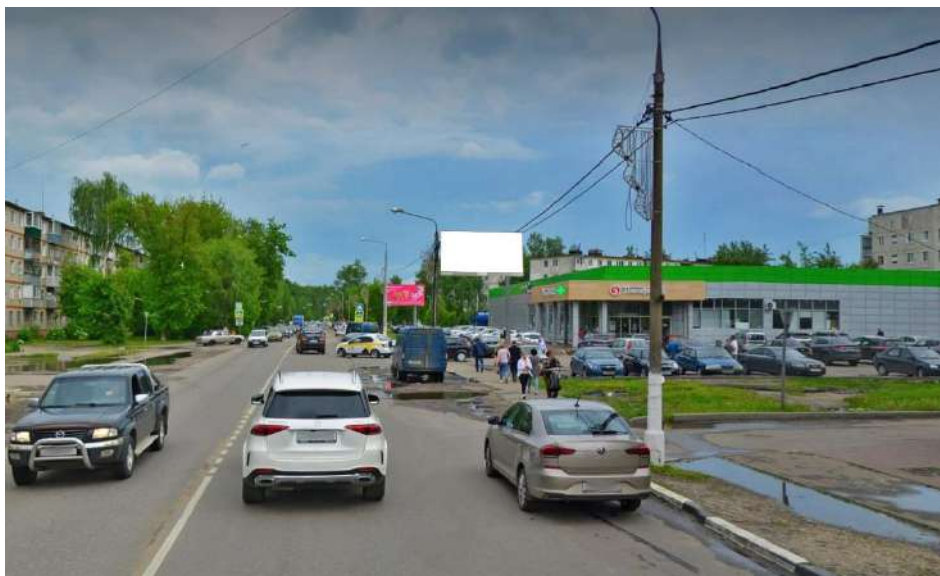

( )

( )

№ 65

Московская область, г. Орехово-Зуево, ул. 1905 года, дом 23а (поз. 2)  
(адрес установки и эксплуатации рекламной конструкции)

( )

( )

№ 66Н

Московская область, городской округ Орехово-Зуево, г. Орехово-Зуево, Пролетарская улица, д. 20а  
(адрес установки и эксплуатации рекламной конструкции)