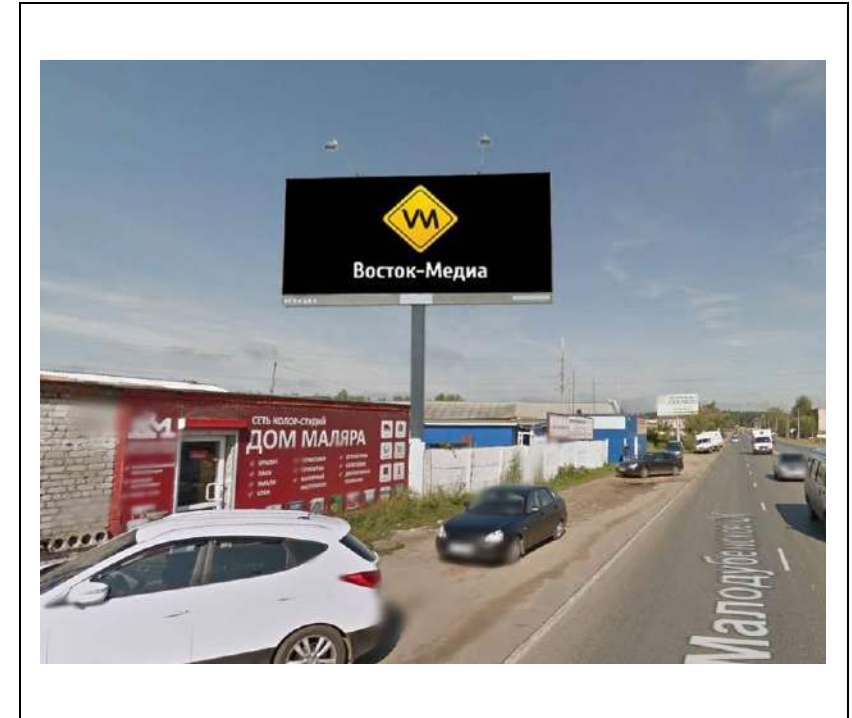

сторона А

сторона Б

№ 9н\*

Адрес: Московская область, г.Орехово-Зуево, ул.Егорьевская, д.5  
(адрес установки и эксплуатации рекламной конструкции)

сторона А

сторона Б

№ 10н\*

Адрес: Московская область, г. Орехово-Зуево, Производственная территория ЗАО "МОТП"  
по ул. Урицкого, д.79  
(адрес установки и эксплуатации рекламной конструкции)

сторона А

сторона Б

№ 11н\*

Адрес: Московская область, г. Орехово-Зуево, ул. Володарского (1)  
(адрес установки и эксплуатации рекламной конструкции)

сторона А

сторона Б

№ 12н\*

Адрес: Московская область, г. Орехово-Зуево, ул. Володарского (2)  
(адрес установки и эксплуатации рекламной конструкции)