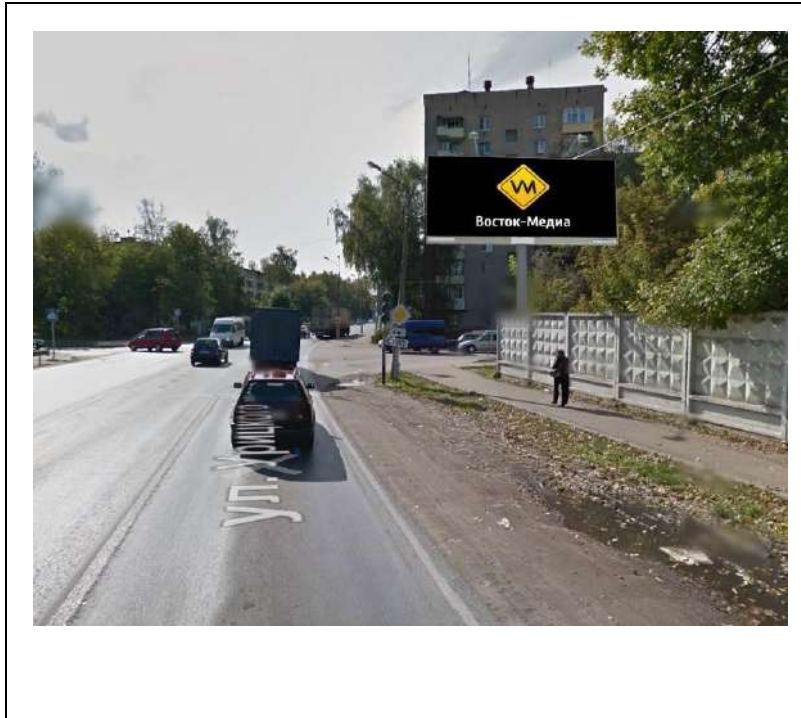

сторона А

сторона Б

№ 32\*

Адрес: Московская область, г. Орехово-Зуево, ул. Северная,  
справа при въезде в город, через 700 м от стелы  
(адрес установки и эксплуатации рекламной конструкции)

сторона А

сторона Б

№ 1Н\*

Адрес: Московская область, г. Орехово-Зуево, ш. Малодубенское, д.30  
(адрес установки и эксплуатации рекламной конструкции)

сторона А

№ 2н\*

сторона Б

Адрес: Московская область, г. Орехово-Зуево, ул. Урицкого, д.77  
(адрес установки и эксплуатации рекламной конструкции)

сторона А

сторона Б

№ 4Н\*

Адрес: Московская область, г. Орехово-Зуево, ул. Урицкого, д.67 (1)  
(адрес установки и эксплуатации рекламной конструкции)

сторона А

№ 5Н\*

сторона Б

Адрес: Московская область, г. Орехово-Зуево, ул. Урицкого, д.67 (2)  
(адрес установки и эксплуатации рекламной конструкции)

сторона А

сторона Б

№ 6Н\*

Адрес: Московская область, г. Орехово-Зуево, ул. Красина, около д.4  
(адрес установки и эксплуатации рекламной конструкции)

сторона А

сторона Б

№ 7Н\*

Адрес: Московская область, г.Орехово-Зуево, ул.Центральный бульвар, д.6  
(адрес установки и эксплуатации рекламной конструкции)