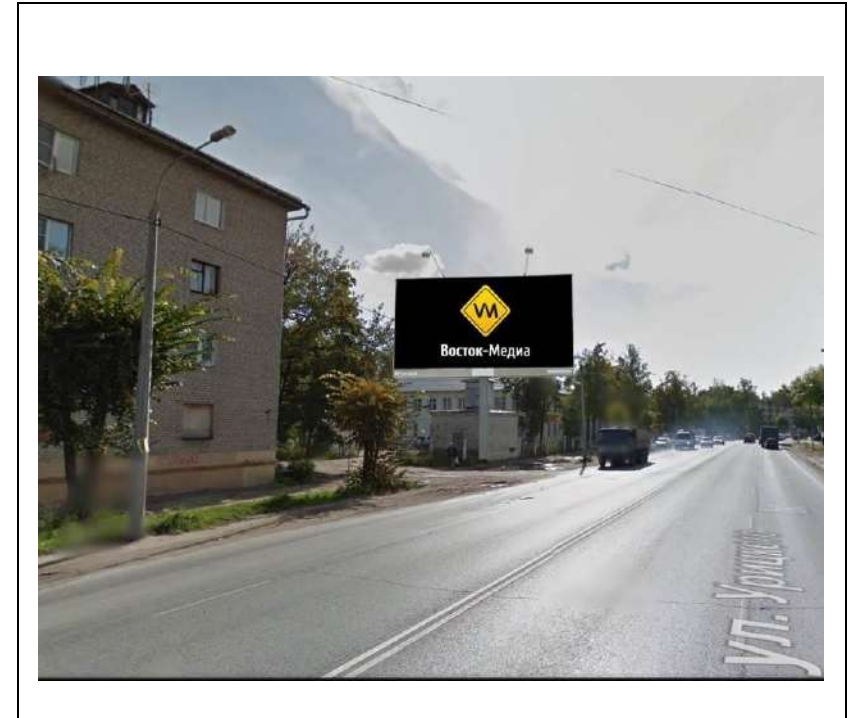

сторона А

сторона Б

№ 13н\*

Адрес: Московская область, г. Орехово-Зуево, ул. Коминтерна  
(адрес установки и эксплуатации рекламной конструкции)

сторона А

сторона Б

№ 14н\*

Адрес: Московская область, г. Орехово-Зуево, ул. Урицкого, д.72  
(адрес установки и эксплуатации рекламной конструкции)

сторона А

№ 15н\*

сторона Б

Адрес: Московская область, г. Орехово-Зуево, ул. Красина, около д.4  
(адрес установки и эксплуатации рекламной конструкции)

сторона А

сторона Б

№ 55\*

Адрес: Московская область, г. Орехово-Зуево, ул.Северная,  
около АЗС «ТНК» слева из города  
(адрес установки и эксплуатации рекламной конструкции)