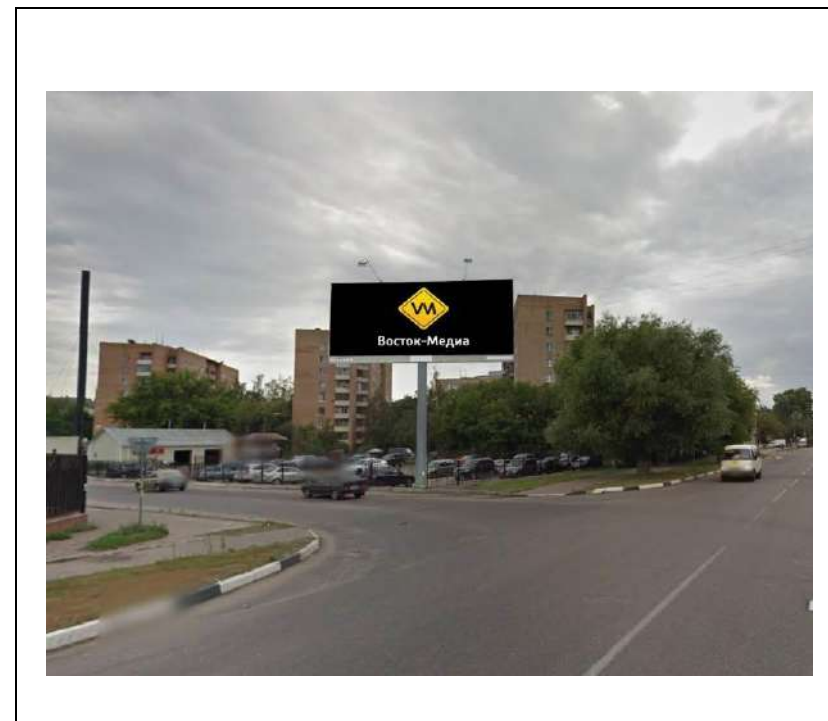

сторона А

сторона Б

№ 9н\*

Адрес: Московская область, г.Орехово-Зуево, ул.Егорьевская, д.5  
(адрес установки и эксплуатации рекламной конструкции)

сторона А

сторона Б

№ 10н\*

Адрес: Московская область, г. Орехово-Зуево, Производственная территория ЗАО "МОТП"  
по ул. Урицкого, д.79  
(адрес установки и эксплуатации рекламной конструкции)

сторона А

сторона Б

№ 11н\*

Адрес: Московская область, г. Орехово-Зуево, ул. Володарского (1)  
(адрес установки и эксплуатации рекламной конструкции)

сторона А

сторона Б

№ 12н\*

Адрес: Московская область, г. Орехово-Зуево, ул. Володарского (2)  
(адрес установки и эксплуатации рекламной конструкции)