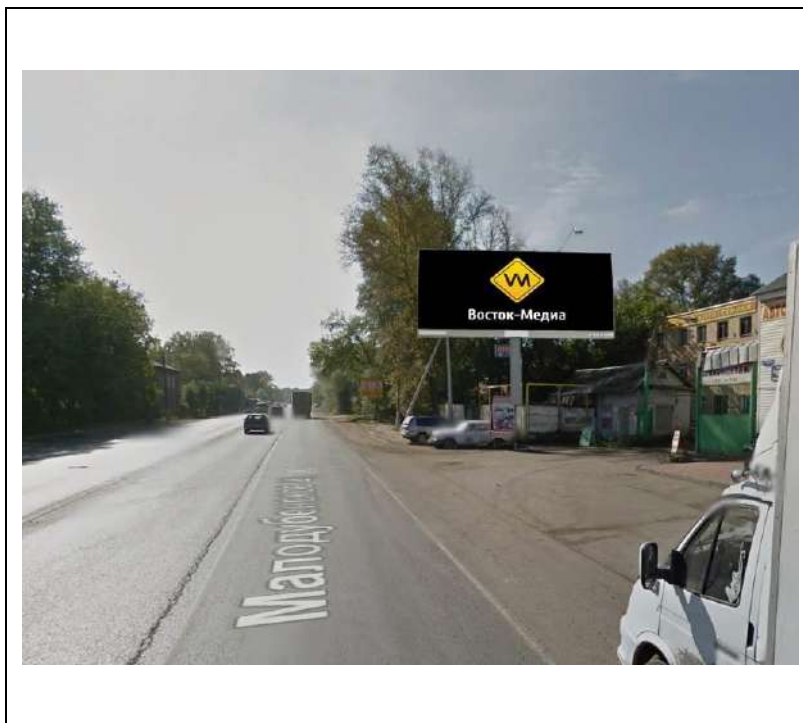

сторона Б

Адрес: Московская область, г. Орехово-Зуево, Привокзальная площадь,  
возле входа в ЖД вокзал  
(адрес установки и эксплуатации рекламной конструкции)

сторона А

сторона Б

№ 23\*

Адрес: Московская область, г. Орехово-Зуево, ул. Дзержинского, напротив ДК "Карболит"  
(адрес установки и эксплуатации рекламной конструкции)

сторона А

сторона Б

№ 26\*

Адрес: Московская область, г. Орехово-Зуево, ул. Володарского, возле д. 5  
(адрес установки и эксплуатации рекламной конструкции)

сторона А

сторона Б

№ 46\*

Адрес: Московская область, г. Орехово-Зуево, ул. Северная (155м от перекрестка Ул. Парковская-ул.Северная-ул.1905года)  
(адрес установки и эксплуатации рекламной конструкции)

сторона А

сторона Б

№ 32\*

Адрес: Московская область, г. Орехово-Зуево, ул. Северная,  
справа при въезде в город, через 700 м от стелы  
(адрес установки и эксплуатации рекламной конструкции)

сторона А

сторона Б

№ 1Н\*

Адрес: Московская область, г. Орехово-Зуево, ш. Малодубенское, д.30  
(адрес установки и эксплуатации рекламной конструкции)

сторона А

№ 2н\*

сторона Б

Адрес: Московская область, г. Орехово-Зуево, ул. Урицкого, д.77  
(адрес установки и эксплуатации рекламной конструкции)