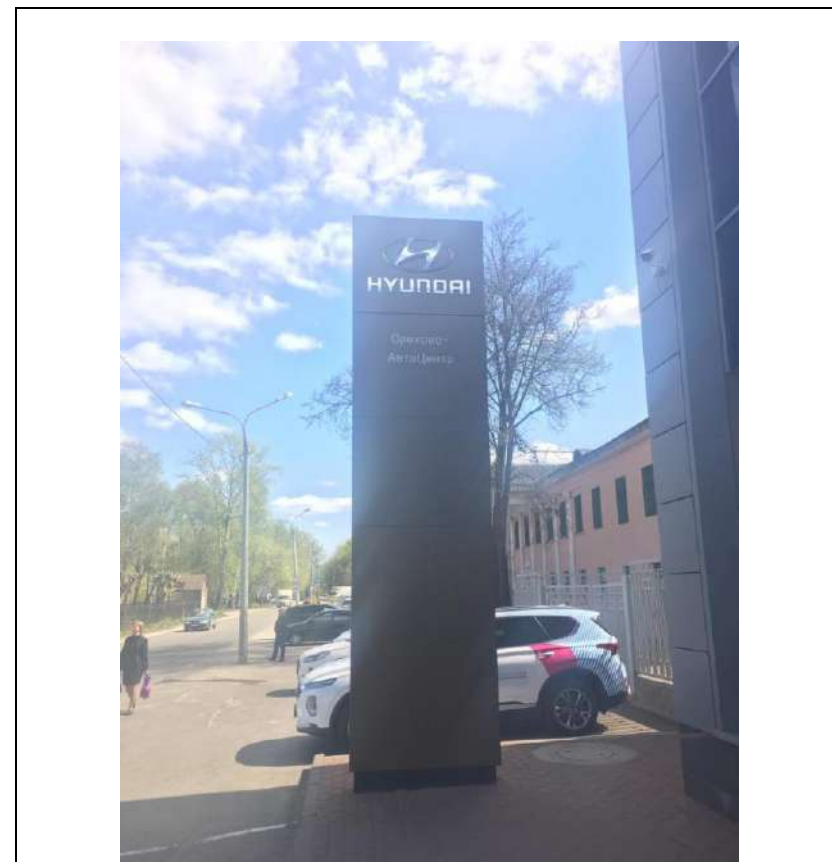

Адрес: Московская область, г. Орехово-Зуево, ул. Красина, около д.4
(адрес установки и эксплуатации рекламной конструкции)