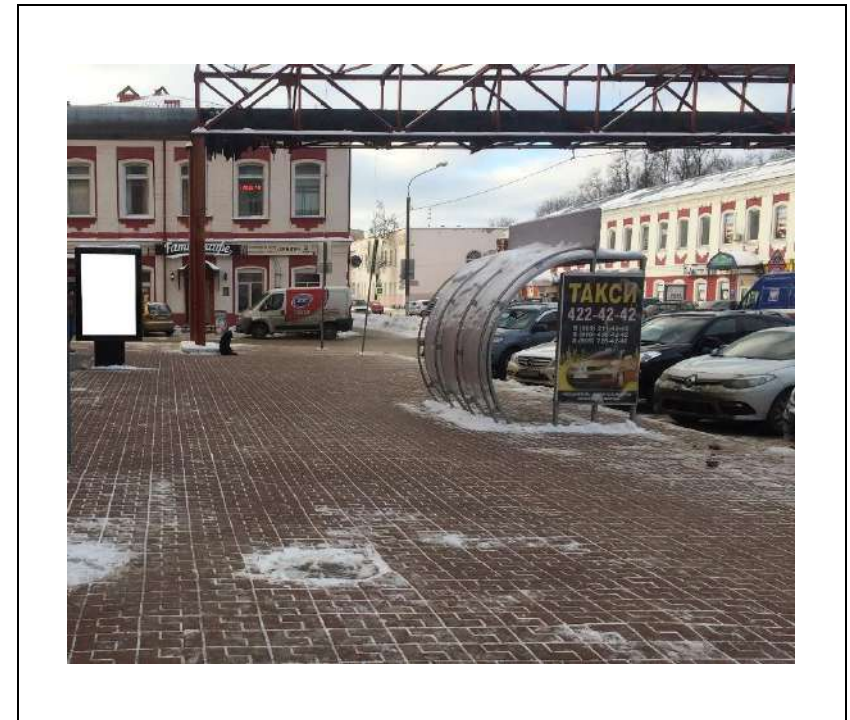

сторона А

сторона Б

№ 3Н*

Адрес: Московская область, г. Орехово-Зуево, ул. Ленина, д. 78 ТЦ Орех (Поз. №1)
(адрес установки и эксплуатации рекламной конструкции)