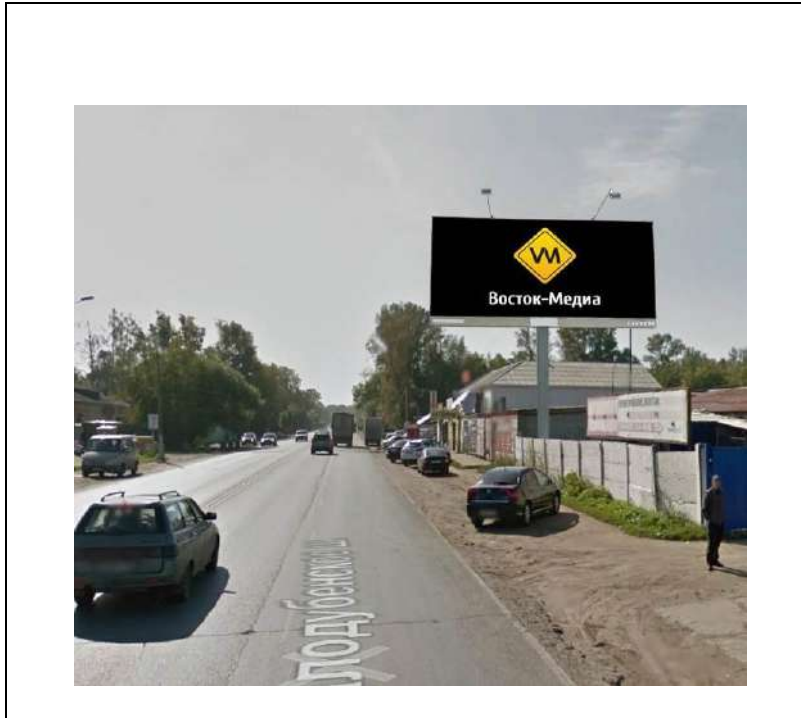

сторона А

сторона Б

№ 6Н\*

Адрес: Московская область, г. Орехово-Зуево, ул. Красина, около д.4  
(адрес установки и эксплуатации рекламной конструкции)

сторона А

сторона Б

№ 7Н\*

Адрес: Московская область, г.Орехово-Зуево, ул.Центральный бульвар, д.6  
(адрес установки и эксплуатации рекламной конструкции)

сторона А

сторона Б

№ 9н\*

Адрес: Московская область, г.Орехово-Зуево, ул.Егорьевская, д.5  
(адрес установки и эксплуатации рекламной конструкции)

сторона А

сторона Б

№ 10н\*

Адрес: Московская область, г. Орехово-Зуево, Производственная территория ЗАО "МОТП"  
по ул. Урицкого, д.79  
(адрес установки и эксплуатации рекламной конструкции)

сторона А

сторона Б

№ 11н\*

Адрес: Московская область, г. Орехово-Зуево, ул. Володарского (1)  
(адрес установки и эксплуатации рекламной конструкции)

сторона А

сторона Б

№ 12н\*

Адрес: Московская область, г. Орехово-Зуево, ул. Володарского (2)  
(адрес установки и эксплуатации рекламной конструкции)