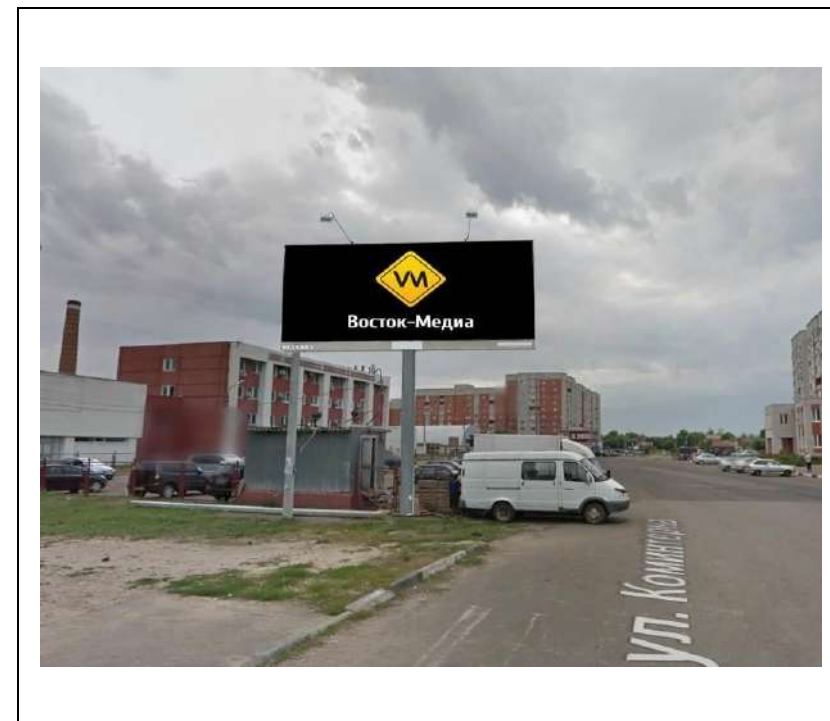

сторона А

сторона Б

№ 11н\*

Адрес: Московская область, г. Орехово-Зуево, ул. Володарского (1)  
(адрес установки и эксплуатации рекламной конструкции)

сторона А

сторона Б

№ 12н\*

Адрес: Московская область, г. Орехово-Зуево, ул. Володарского (2)  
(адрес установки и эксплуатации рекламной конструкции)

сторона А

сторона Б

№ 13н\*

Адрес: Московская область, г. Орехово-Зуево, ул. Коминтерна  
(адрес установки и эксплуатации рекламной конструкции)

сторона А

сторона Б

№ 14н\*

Адрес: Московская область, г. Орехово-Зуево, ул. Урицкого, д.72  
(адрес установки и эксплуатации рекламной конструкции)