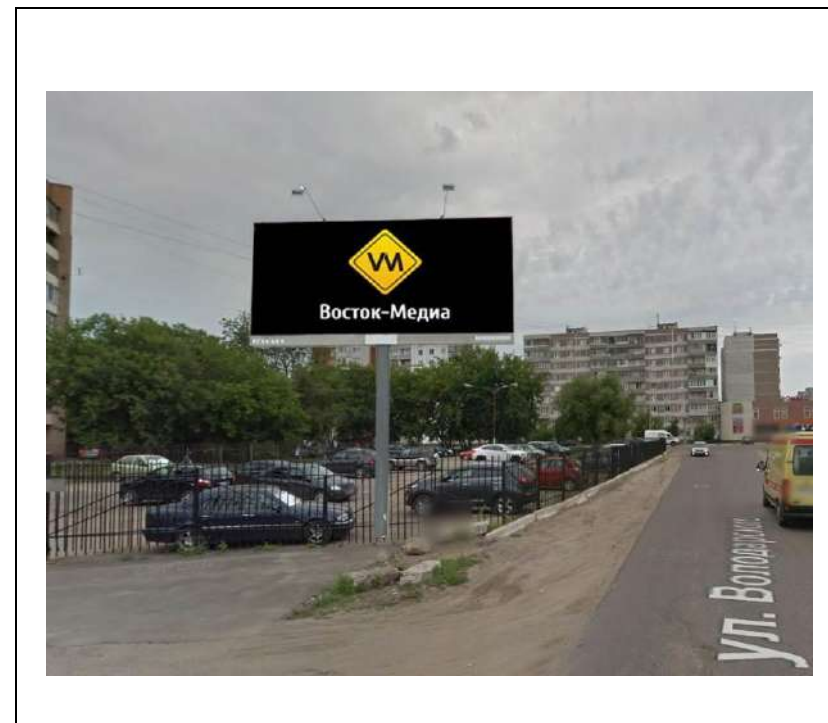

сторона А

сторона Б

№ 11н\*

Адрес: Московская область, г. Орехово-Зуево, ул. Володарского (1)  
(адрес установки и эксплуатации рекламной конструкции)

сторона А

сторона Б

№ 12н\*

Адрес: Московская область, г. Орехово-Зуево, ул. Володарского (2)  
(адрес установки и эксплуатации рекламной конструкции)