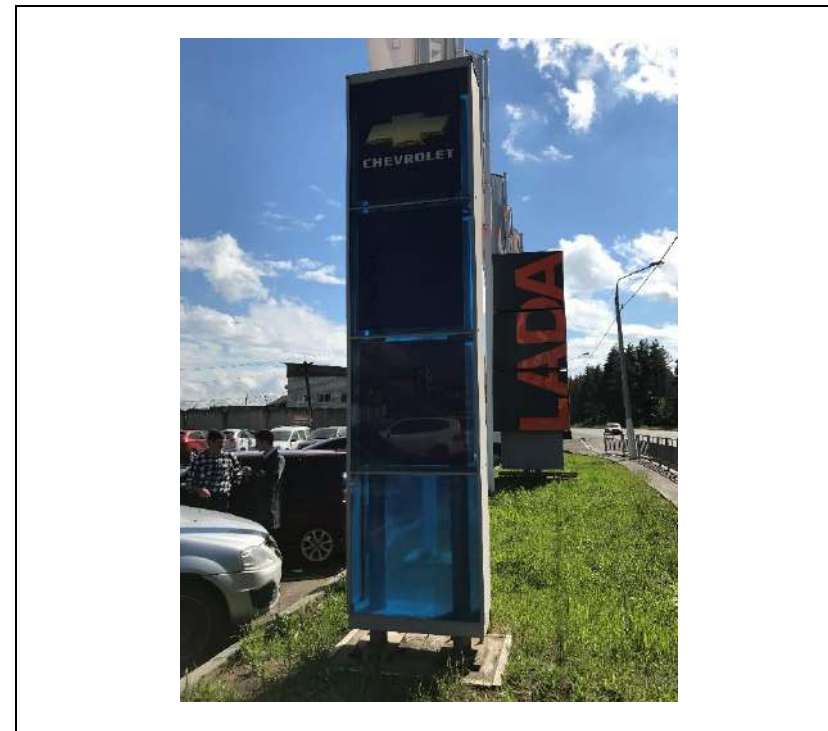

сторона Б

№ 21н*

Адрес: Московская область, г. Орехово-Зуево, ул. Северная, д. 59Б
(адрес установки и эксплуатации рекламной конструкции)