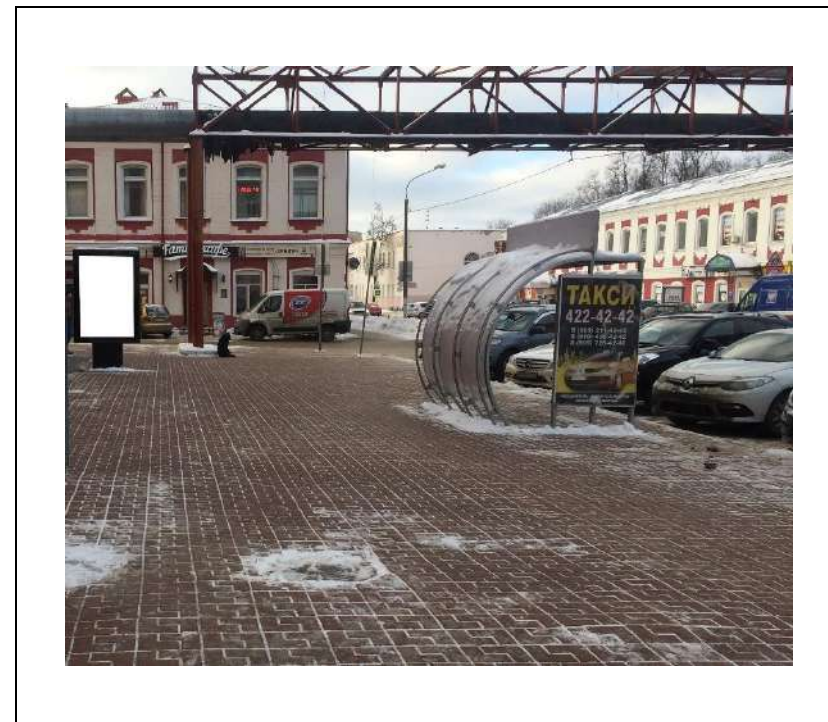

сторона А

сторона Б

№ 8Н*

Адрес: Московская область, г. Орехово-Зуево, ул. Ленина, д. 78 ТЦ Орех (Поз. №1)
(адрес установки и эксплуатации рекламной конструкции)